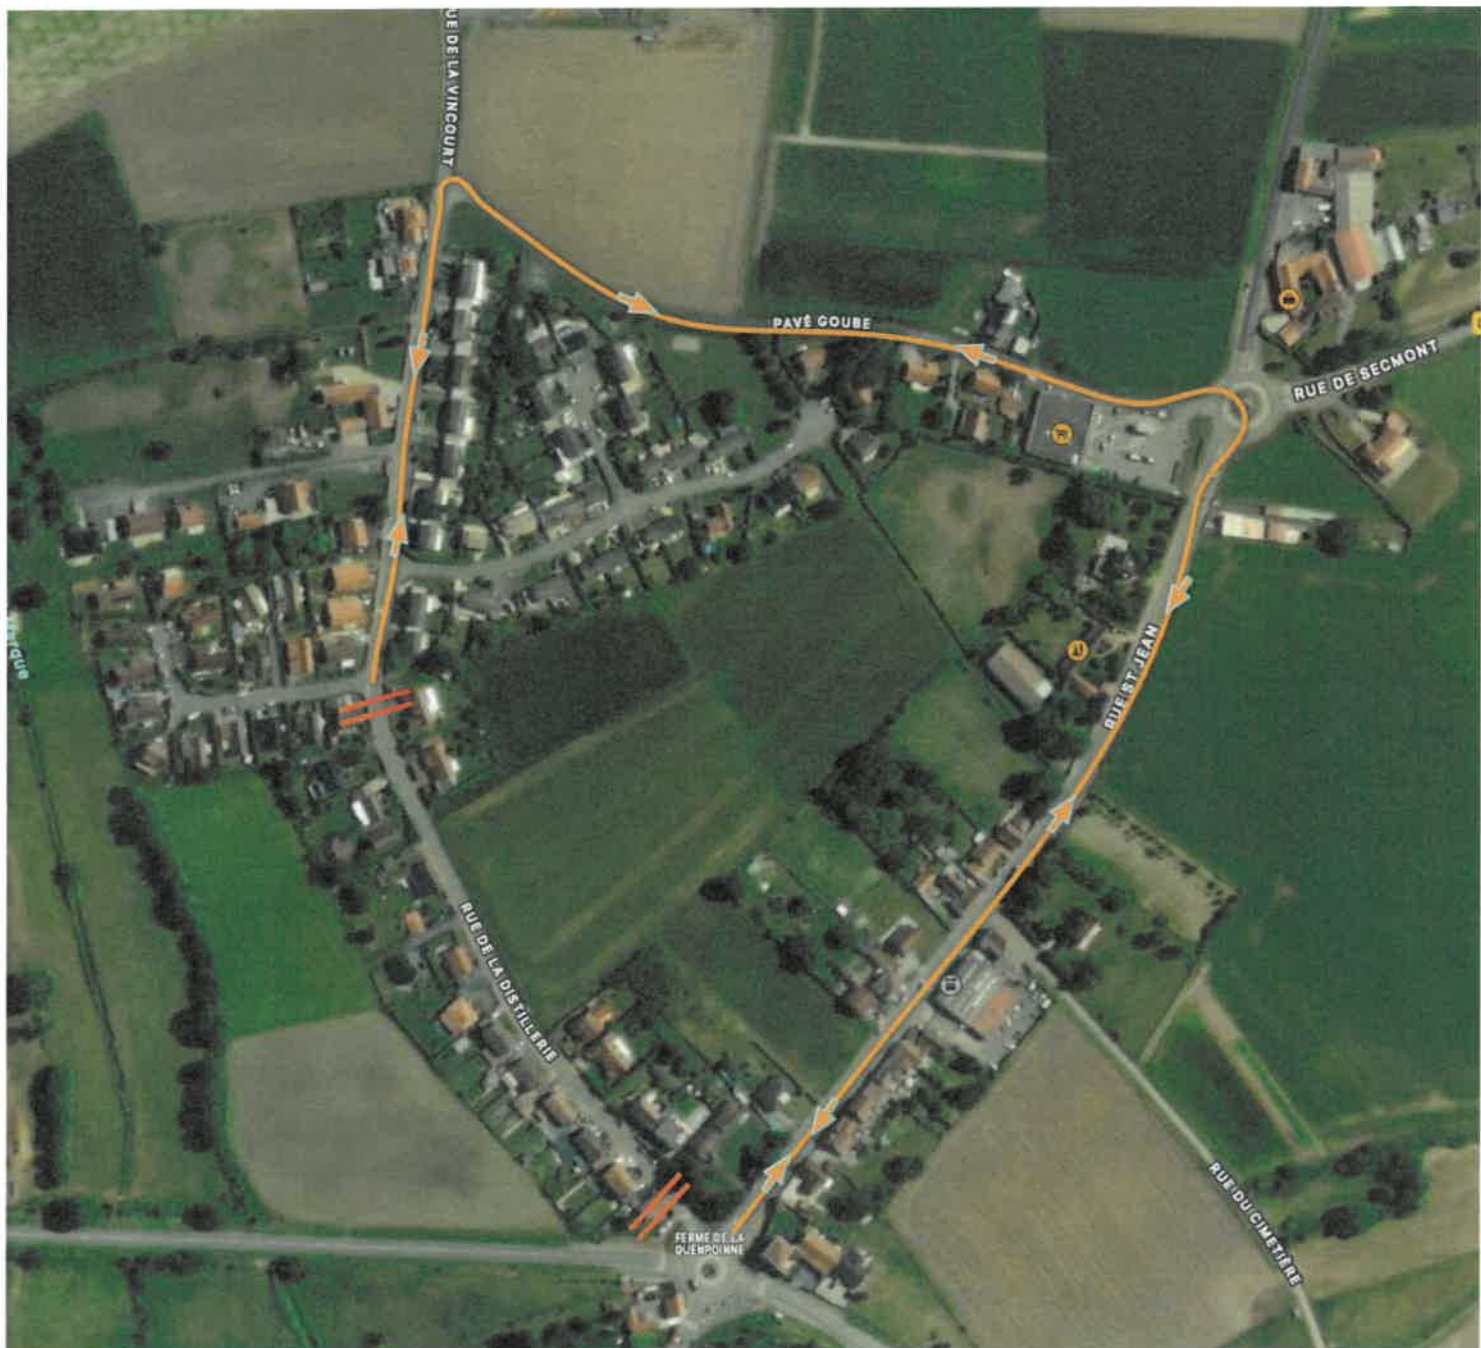

Implantation MONS-EN-PEVELE

VUE RAPPROCHÉE - DISTILLERIE

**Réservation de stationnement**

du dimanche 14 juin 16h
au lundi 15 juin 2026 22h,

Résidence Quenpoinne,

du n°47 au n°48

Le Barnum cantine sera installé sur
l'embouchure de la voie verte.

Réservation de stationnement

du dimanche 14 juin 16h
au lundi 15 juin 2026 22h,

- Résidence des Saules, à cheval sur le trottoir, du n°4 au n°8.
- Rue de la distillerie, des 2 côtés de la chaussée, du n°90 jusqu'à la résidence des Saules.

Les véhicules techniques seront stationnés sur la chaussée de circulation le lundi 15 juin 2026 de 4h à 21h. La circulation sera interdite, sauf riverains ayant besoin d'accéder en véhicule pour entrée/sortie de garage.

VUE ELARGIE - DISTILLERIE

	Points de blocage circulation
	Déviation

VUE RAPPROCHÉE - D120

Réservation de stationnement
lundi 15 juin 2026 de 8h à 20h,
Rue Emile Thibaut, du n°11 au n°28.

**Décor
Barrage**