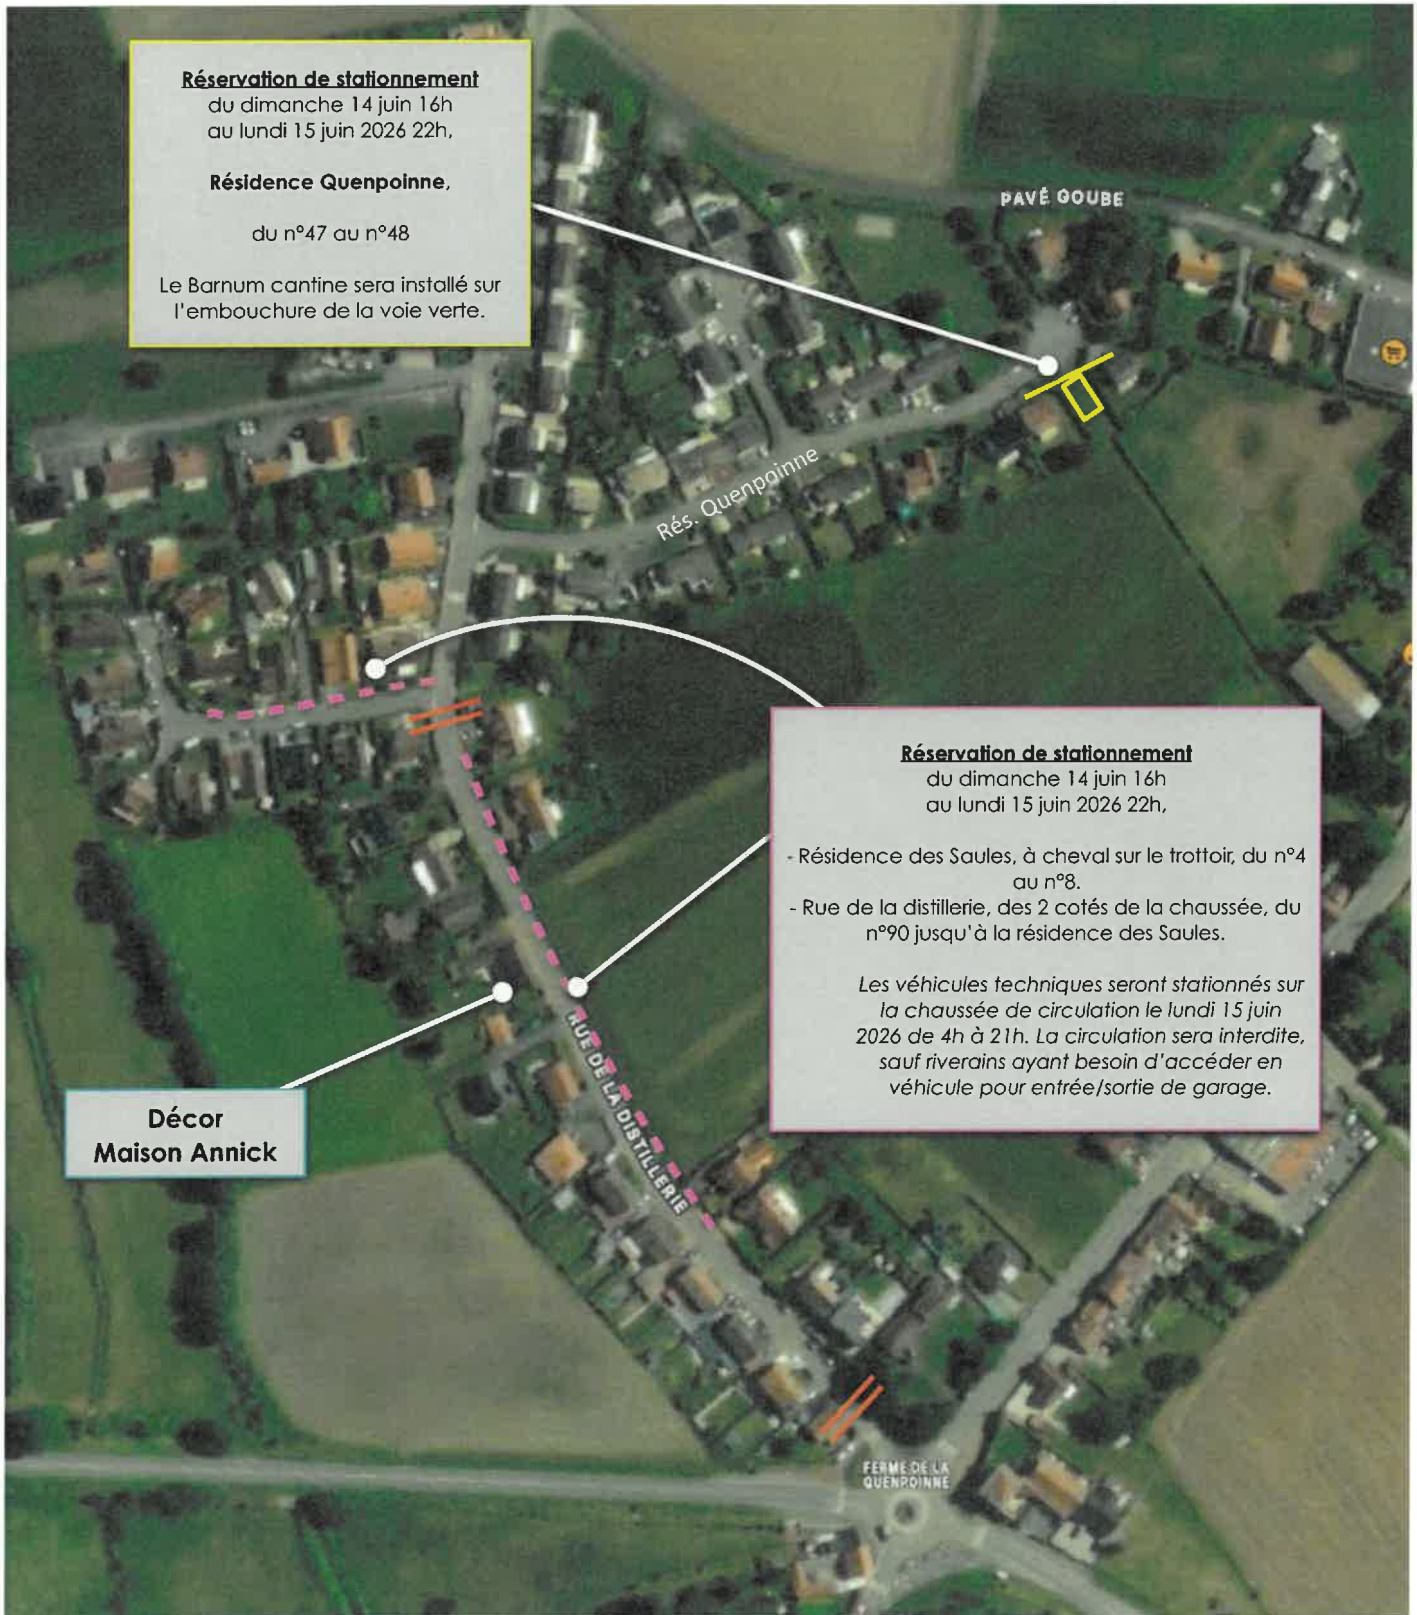

Implantation MONS-EN-PEVELE

VUE RAPPROCHÉE - DISTILLERIE

**Réservation de stationnement**

du dimanche 14 juin 16h
au lundi 15 juin 2026 22h,

Résidence Quenpoinne,

du n°47 au n°48

Le Barnum cantine sera installé sur
l'embouchure de la voie verte.

Réservation de stationnement

du dimanche 14 juin 16h
au lundi 15 juin 2026 22h,

- Résidence des Saules, à cheval sur le trottoir, du n°4 au n°8.
- Rue de la distillerie, des 2 côtés de la chaussée, du n°90 jusqu'à la résidence des Saules.

Les véhicules techniques seront stationnés sur la chaussée de circulation le lundi 15 juin 2026 de 4h à 21h. La circulation sera interdite, sauf riverains ayant besoin d'accéder en véhicule pour entrée/sortie de garage.

VUE ELARGIE - DISTILLERIE

	Points de blocage circulation
	Déviation

VUE RAPPROCHÉE - D120

Réservation de stationnement
lundi 15 juin 2026 de 8h à 20h,
Rue Emile Thibaut, du n°11 au n°28.

**Décor
Barrage**