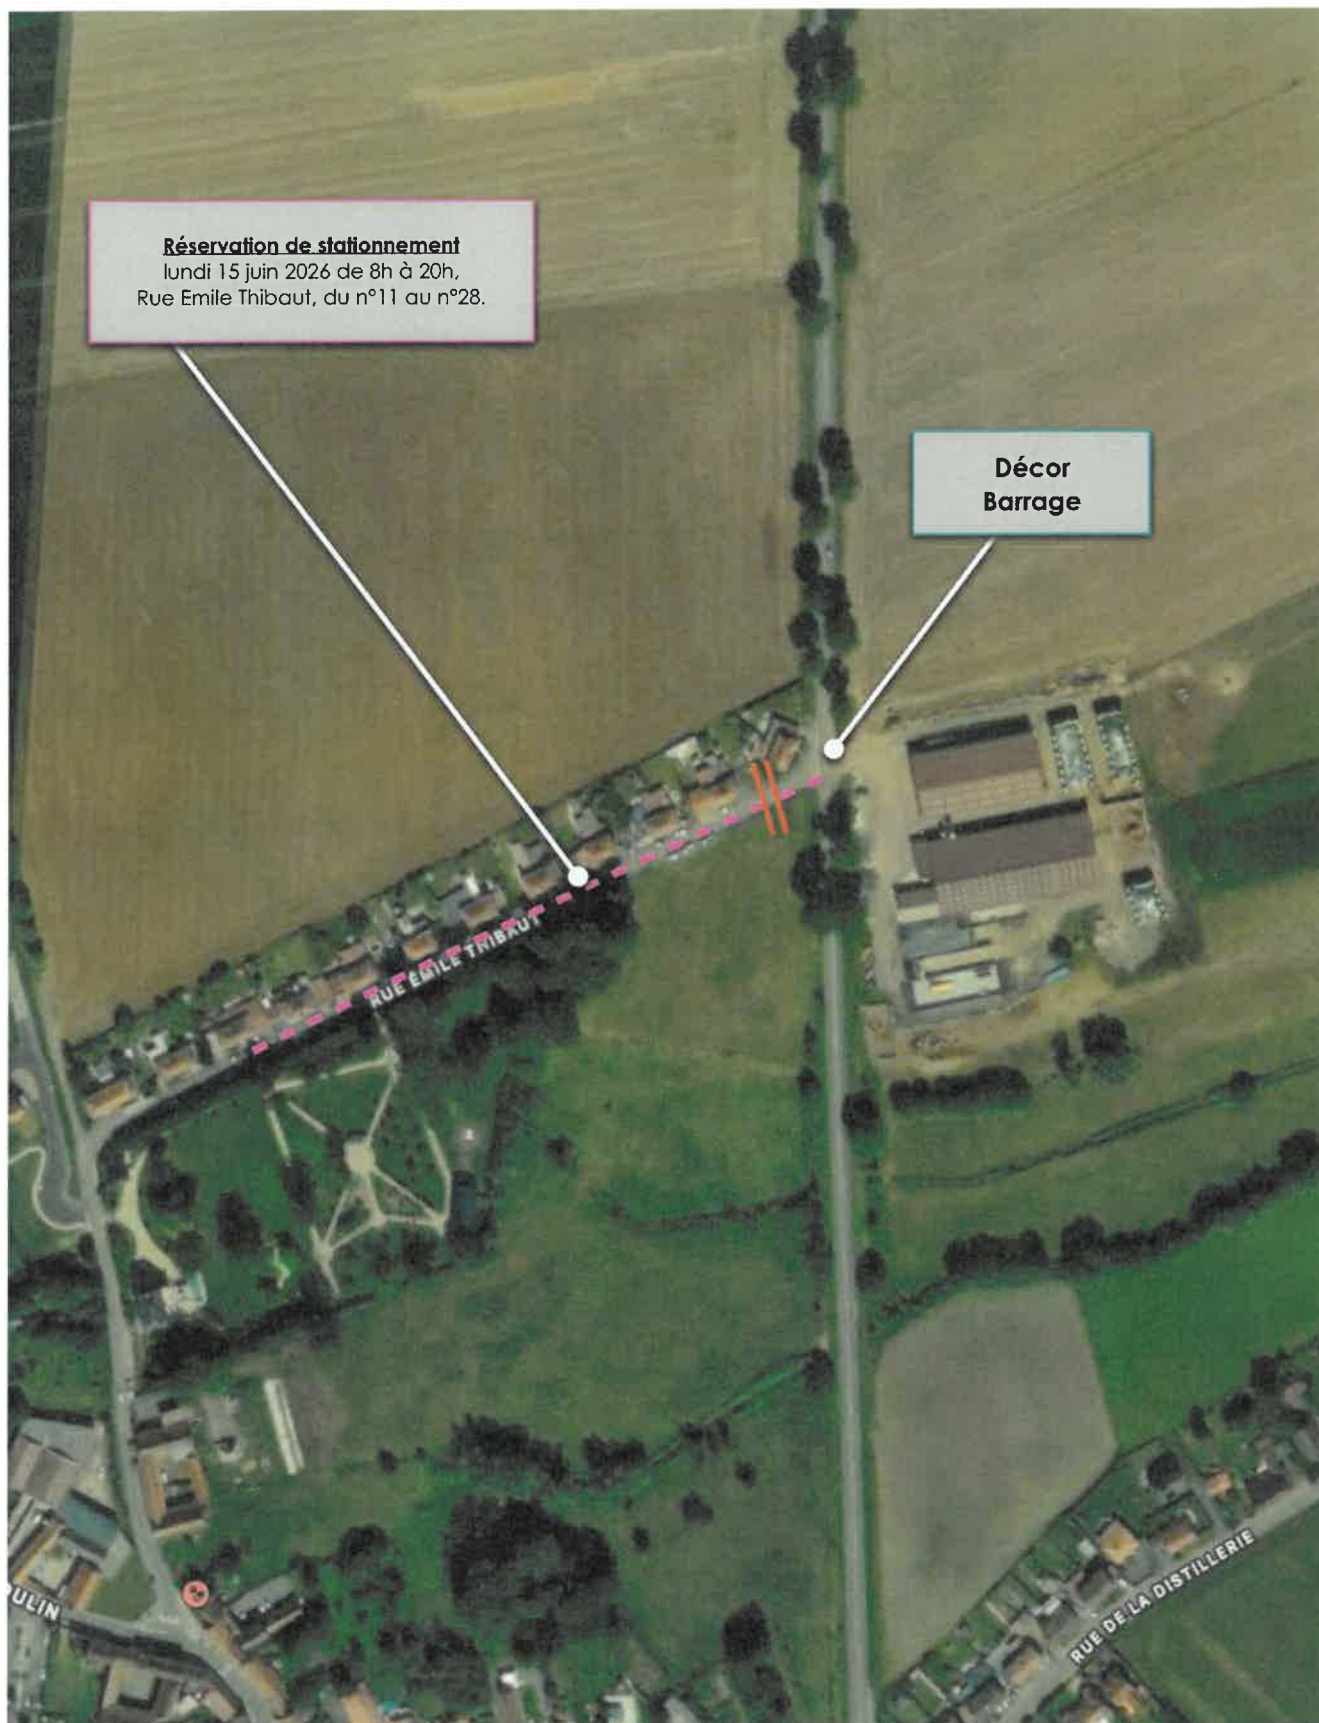

Implantation MONS-EN-PEVELE

VUE RAPPROCHÉE - DISTILLERIE

**Réservation de stationnement**

du dimanche 14 juin 16h
au lundi 15 juin 2026 22h,

Résidence Quenpoinne,

du n°47 au n°48

Le Barnum cantine sera installé sur
l'embouchure de la voie verte.

Réservation de stationnement

du dimanche 14 juin 16h
au lundi 15 juin 2026 22h,

- Résidence des Saules, à cheval sur le trottoir, du n°4 au n°8.
- Rue de la distillerie, des 2 côtés de la chaussée, du n°90 jusqu'à la résidence des Saules.

Les véhicules techniques seront stationnés sur la chaussée de circulation le lundi 15 juin 2026 de 4h à 21h. La circulation sera interdite, sauf riverains ayant besoin d'accéder en véhicule pour entrée/sortie de garage.

VUE ELARGIE - DISTILLERIE

	Points de blocage circulation
	Déviation

VUE RAPPROCHÉE - D120

Réservation de stationnement
lundi 15 juin 2026 de 8h à 20h,
Rue Emile Thibaut, du n°11 au n°28.

**Décor
Barrage**